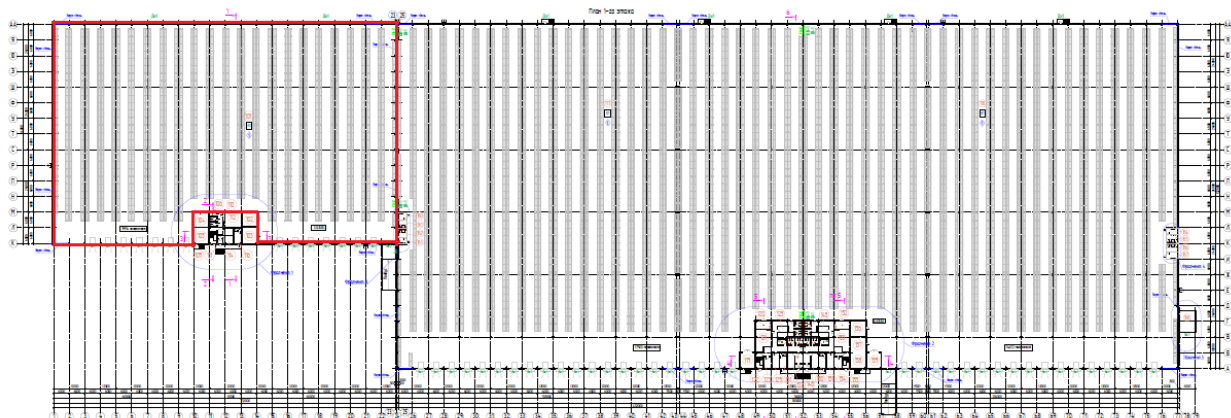

Общая площадь: 11 392,26 м2

Склад: 10 825,10 м2

Офис: 286 м2

Антресоль: 93 м2

Тех. Помещения: 188,16 м2

### Склад 1 этаж

### Офис 1 этаж

### Офис 2 этаж