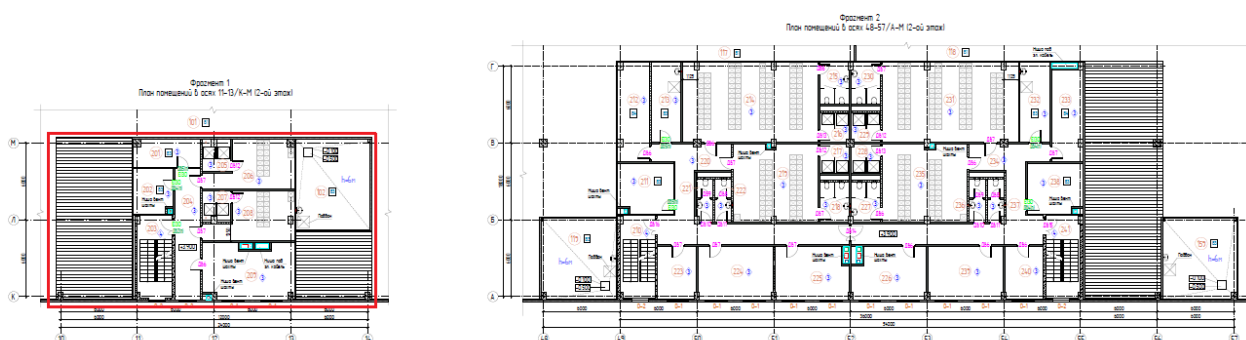

Общая площадь: 11 392,26 м2

Склад: 10 825,10 м2

Офис: 286 м2

Антресоль: 93 м2

Тех. Помещения: 188,16 м2

Склад 1 этаж

Офис 1 этаж

Офис 2 этаж

Антресоль