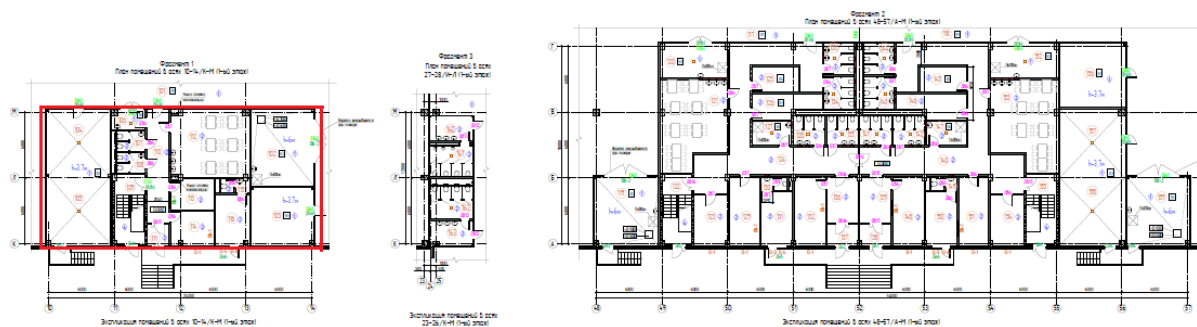

Общая площадь: 11 392,26 м2

Склад: 10 825,10 м2

Офис: 286 м2

Антресоль: 93 м2

Тех. Помещения: 188,16 м2

### Склад 1 этаж

### Офис 1 этаж

### Офис 2 этаж